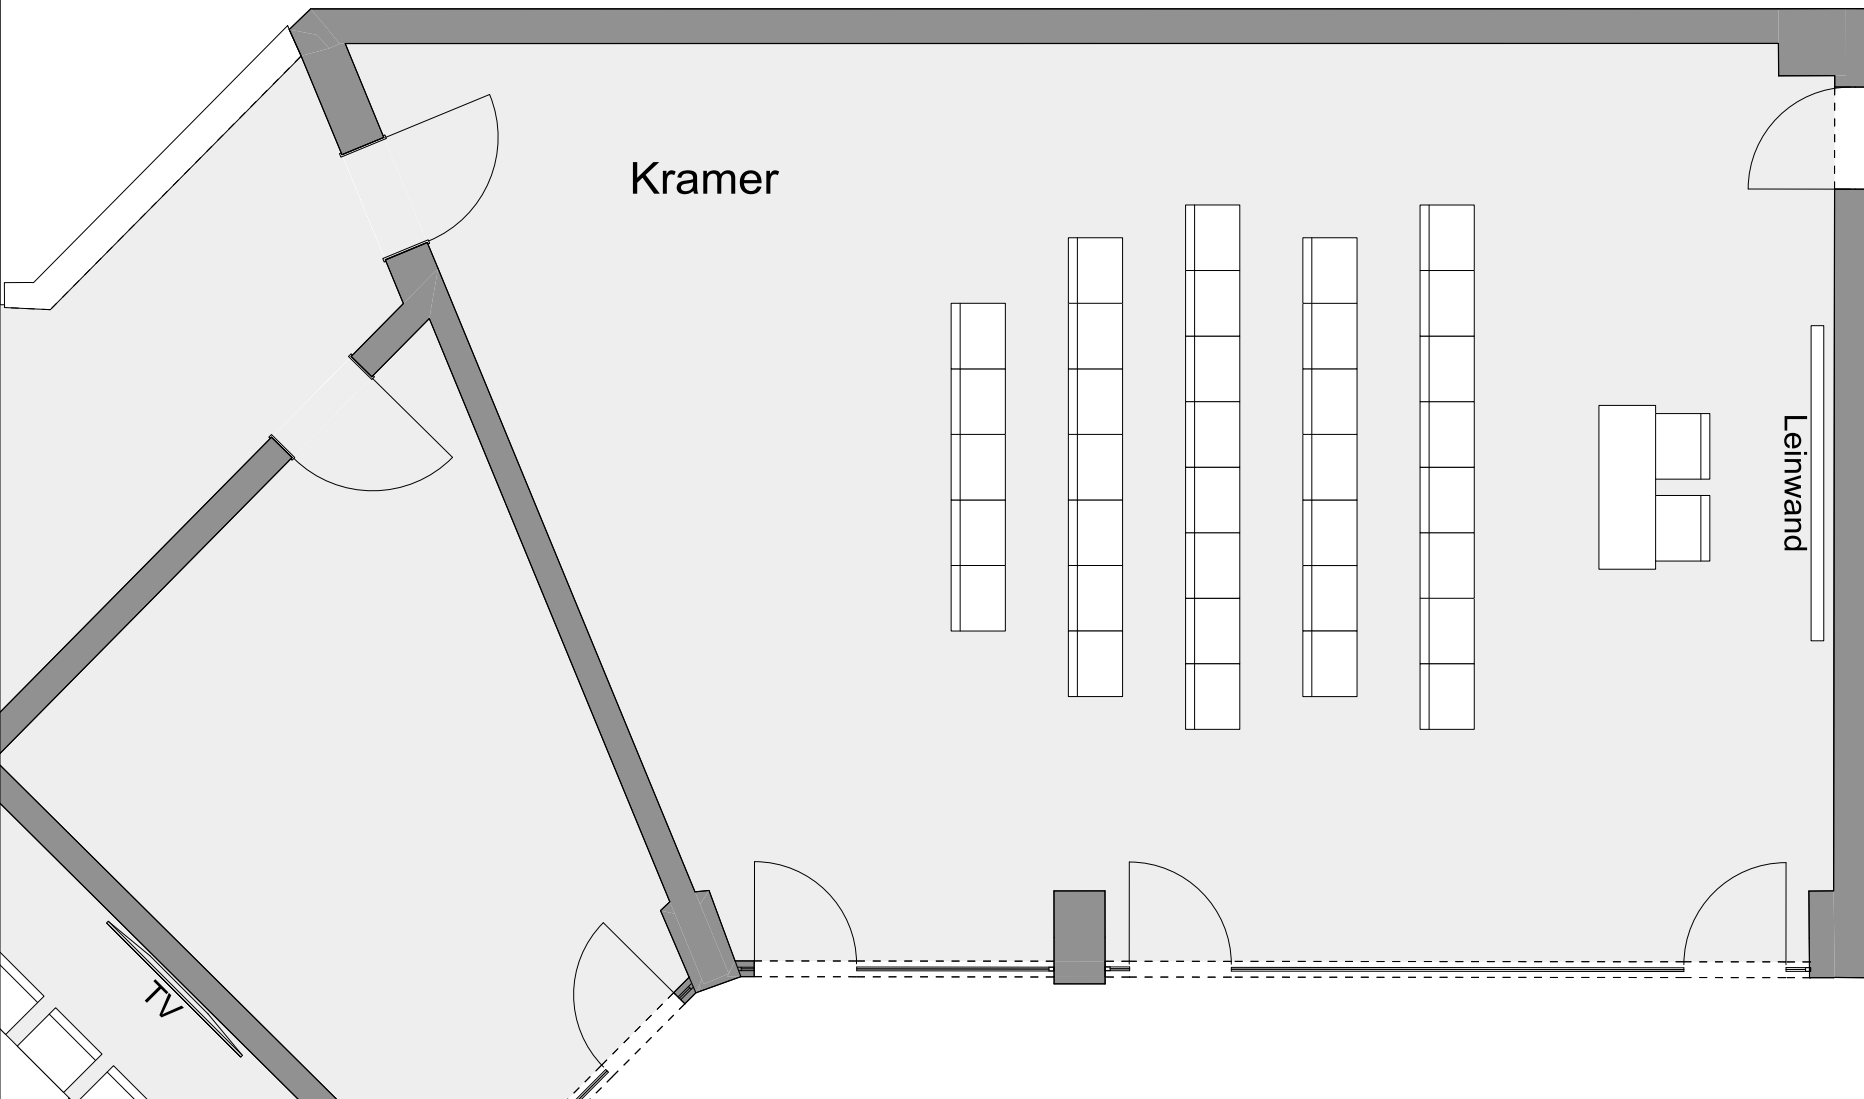

HOTEL AM BADERSEE

ZUGSPITZDORF GRAINAU

Ebene:
4.Ebene

Raum:
Kramer

Bestuhlungsform:
Stuhlreihen

Personenanzahl:
35 Personen

Träumen, durchatmen, sich verwöhnen und begeistern lassen.
Herzlich Willkommen im Hotel am Badersee.